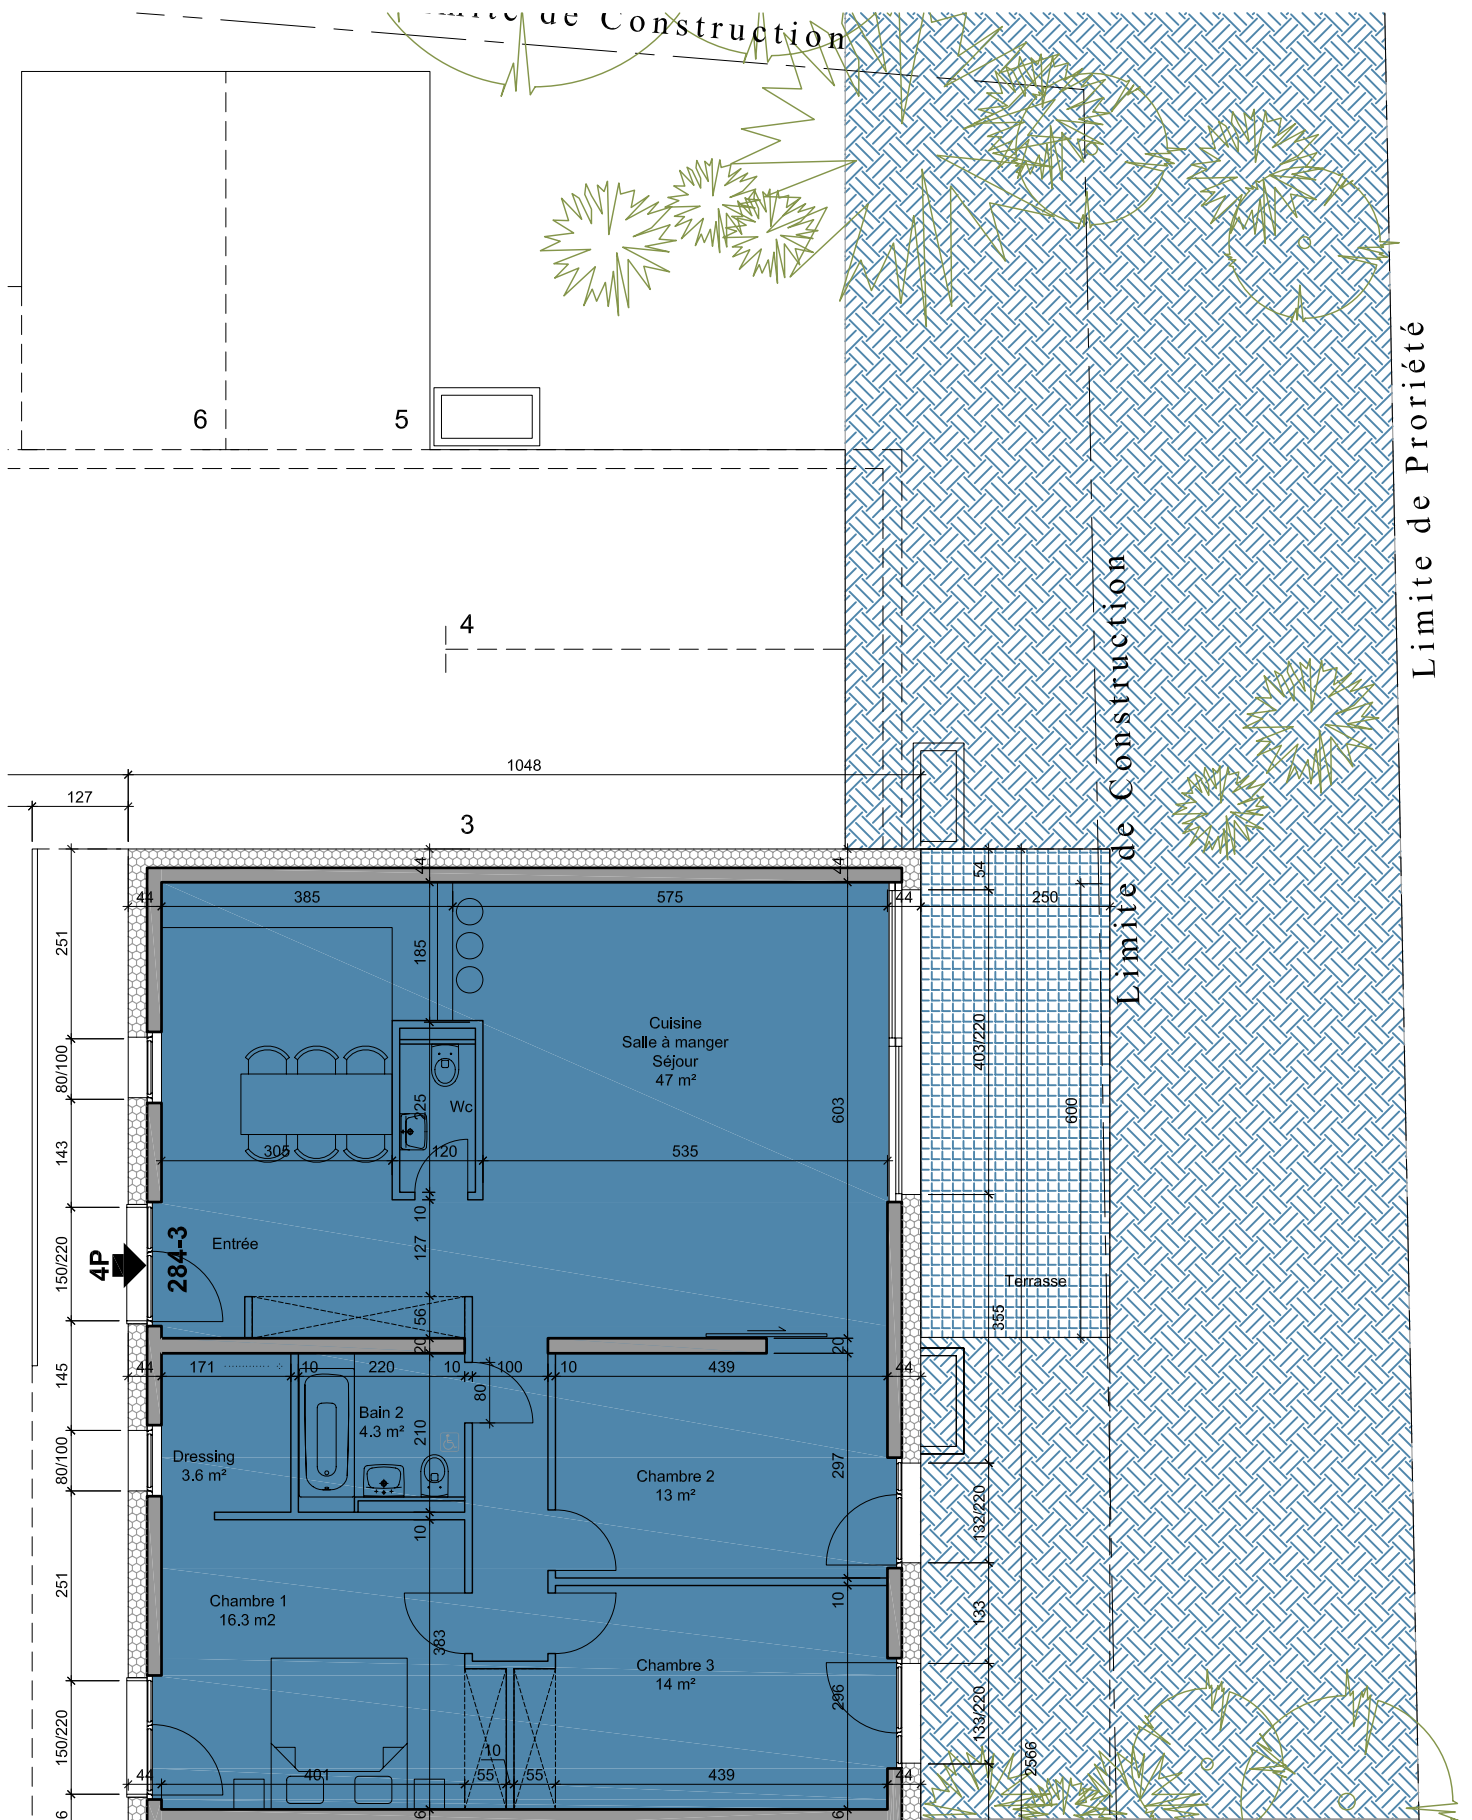

Surfaces PPE

Lot: 284-5 à 284-12

Logement: 57,9 m²

Balcon: 15,7 m²

Surfaces PPE

Lot: 284-5 à 284-12

Logement: 18,7 m²

Surfaces PPE

Logement: 118,5 m2
 Jardin: 173,3 m2
 Terrasse: 16,1 m2

Surfaces PPE

Logement: 118,5 m²
 Jardin: 184 m²
 Terrasse: 16,1 m²

Surfaces PPE

Logement: 134,5 m²
Balcon: 15,7 m²