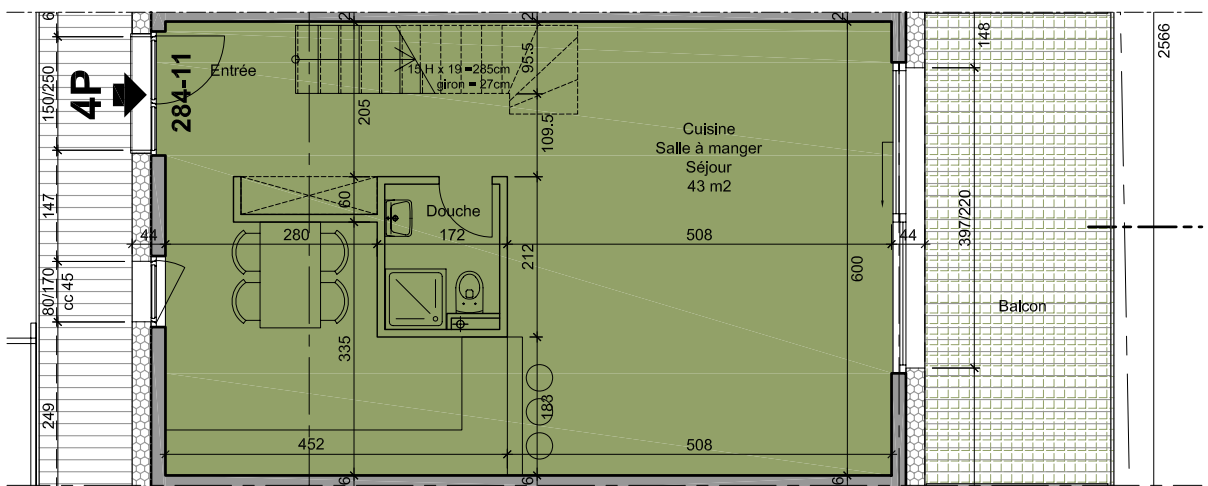

Surfaces PPE

Lot: 284-5 à 284-12

Logement: 57,9 m²

Balcon: 15,7 m²

Surfaces PPE

Lot: 284-5 à 284-12

Logement: 18,7 m²

Surfaces PPE

Logement: 118,5 m2
 Jardin: 173,3 m2
 Terrasse: 16,1 m2

Surfaces PPE

Logement: 118,5 m²
 Jardin: 184 m²
 Terrasse: 16,1 m²

Surfaces PPE

Logement: 134,5 m²
Balcon: 15,7 m²