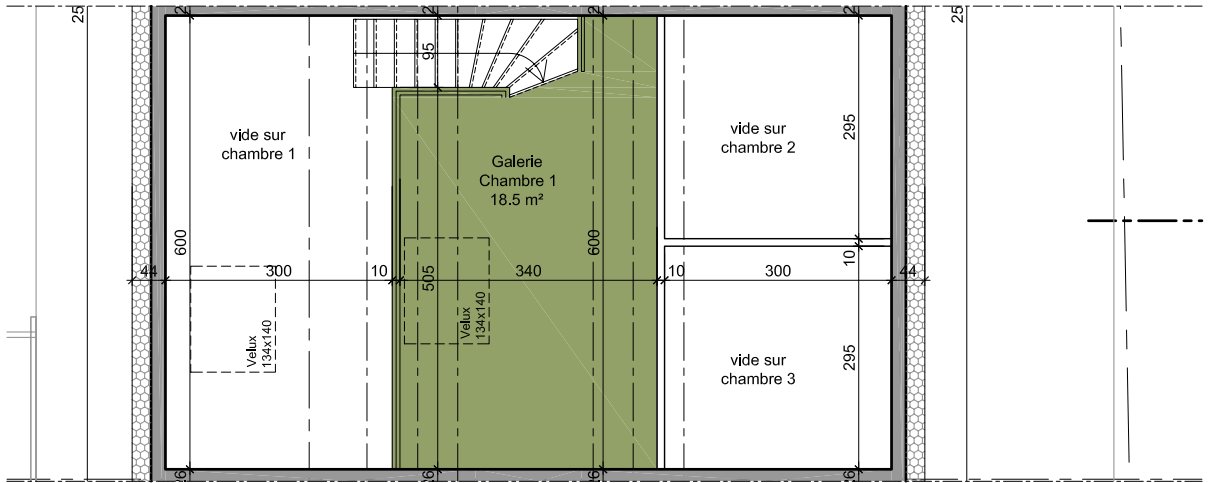

Surfaces PPE

Lot: 284-5 à 284-12

Logement: 57,9 m²

Balcon: 15,7 m²

Surfaces PPE

Lot: 284-5 à 284-12

Logement: 18,7 m²

Surfaces PPE

Logement: 118,5 m2
 Jardin: 173,3 m2
 Terrasse: 16,1 m2

Surfaces PPE

Logement: 118,5 m²
 Jardin: 184 m²
 Terrasse: 16,1 m²

Surfaces PPE

Logement: 134,5 m²
Balcon: 15,7 m²