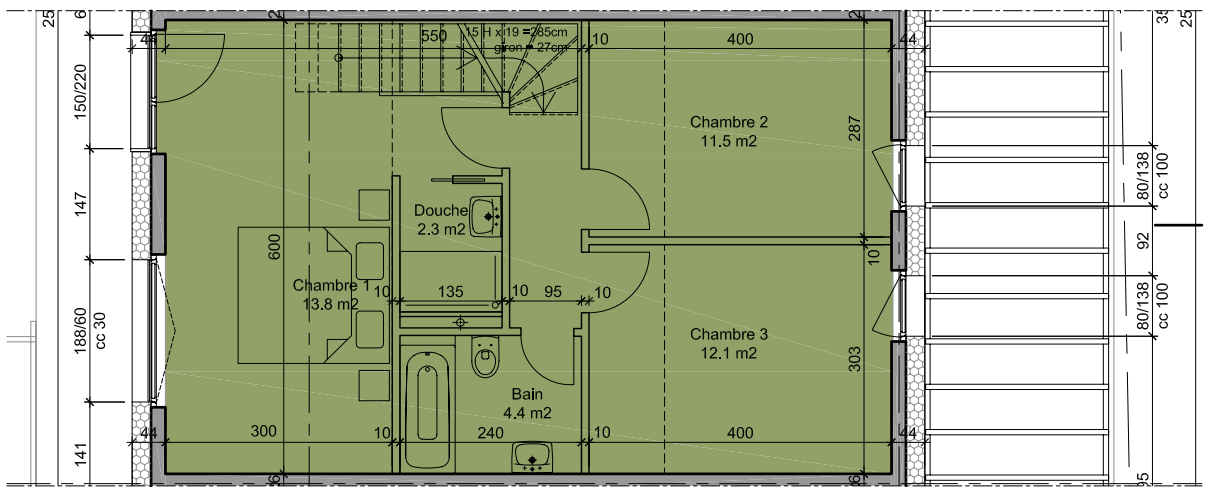

Surfaces PPE

Lot: 284-5 à 284-12

Logement: 57,9 m²

Balcon: 15,7 m²

Surfaces PPE

Lot: 284-5 à 284-12

Logement: 18,7 m²

Surfaces PPE

Logement: 118,5 m2
 Jardin: 173,3 m2
 Terrasse: 16,1 m2

Surfaces PPE

Logement: 118,5 m²
 Jardin: 184 m²
 Terrasse: 16,1 m²

Surfaces PPE

Logement: 134,5 m²
Balcon: 15,7 m²