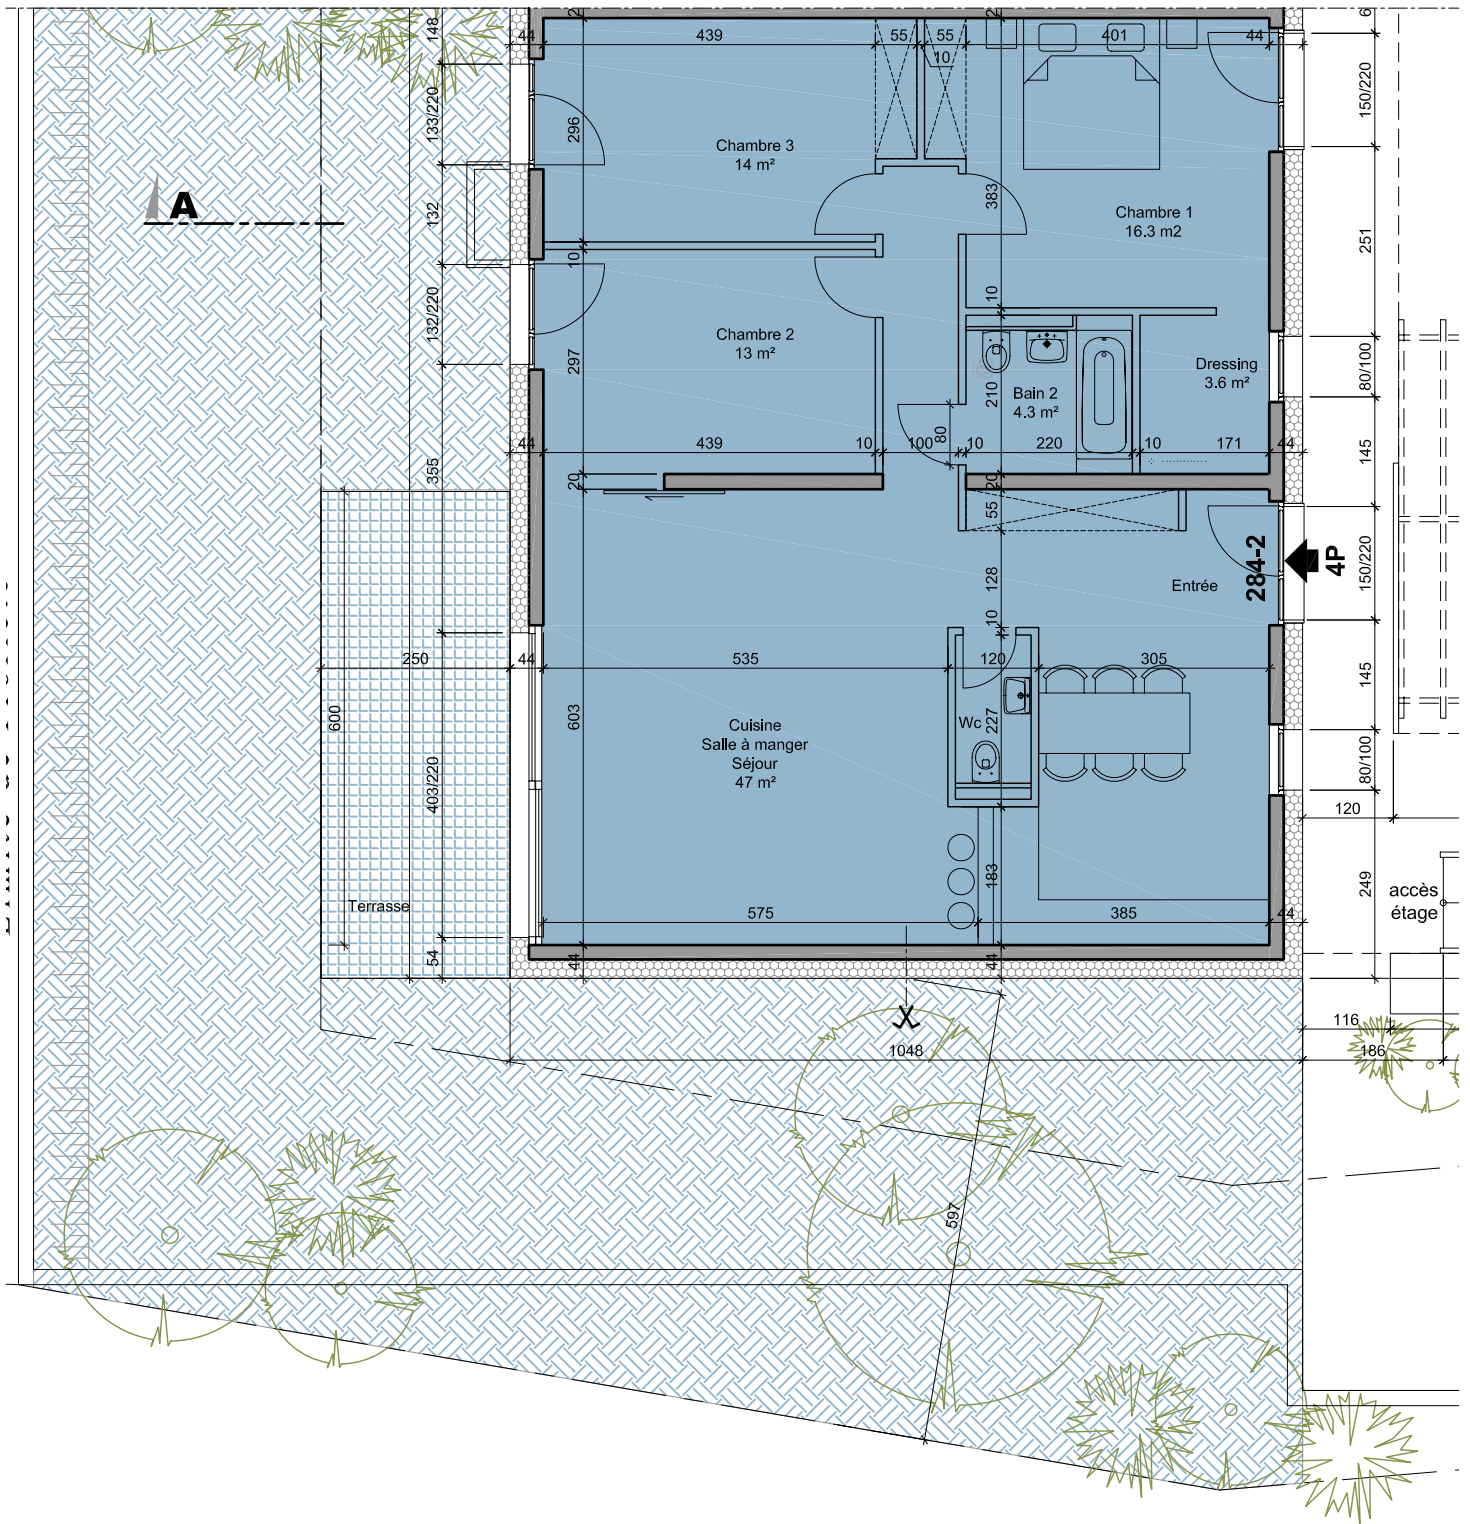

Surfaces PPE

Lot: 284-5 à 284-12

Logement: 57,9 m²

Balcon: 15,7 m²

Surfaces PPE

Lot: 284-5 à 284-12

Logement: 18,7 m²

Surfaces PPE

Logement: 118,5 m2
 Jardin: 173,3 m2
 Terrasse: 16,1 m2

Surfaces PPE

Logement: 118,5 m²
 Jardin: 184 m²
 Terrasse: 16,1 m²

Surfaces PPE

Logement: 134,5 m²
Balcon: 15,7 m²